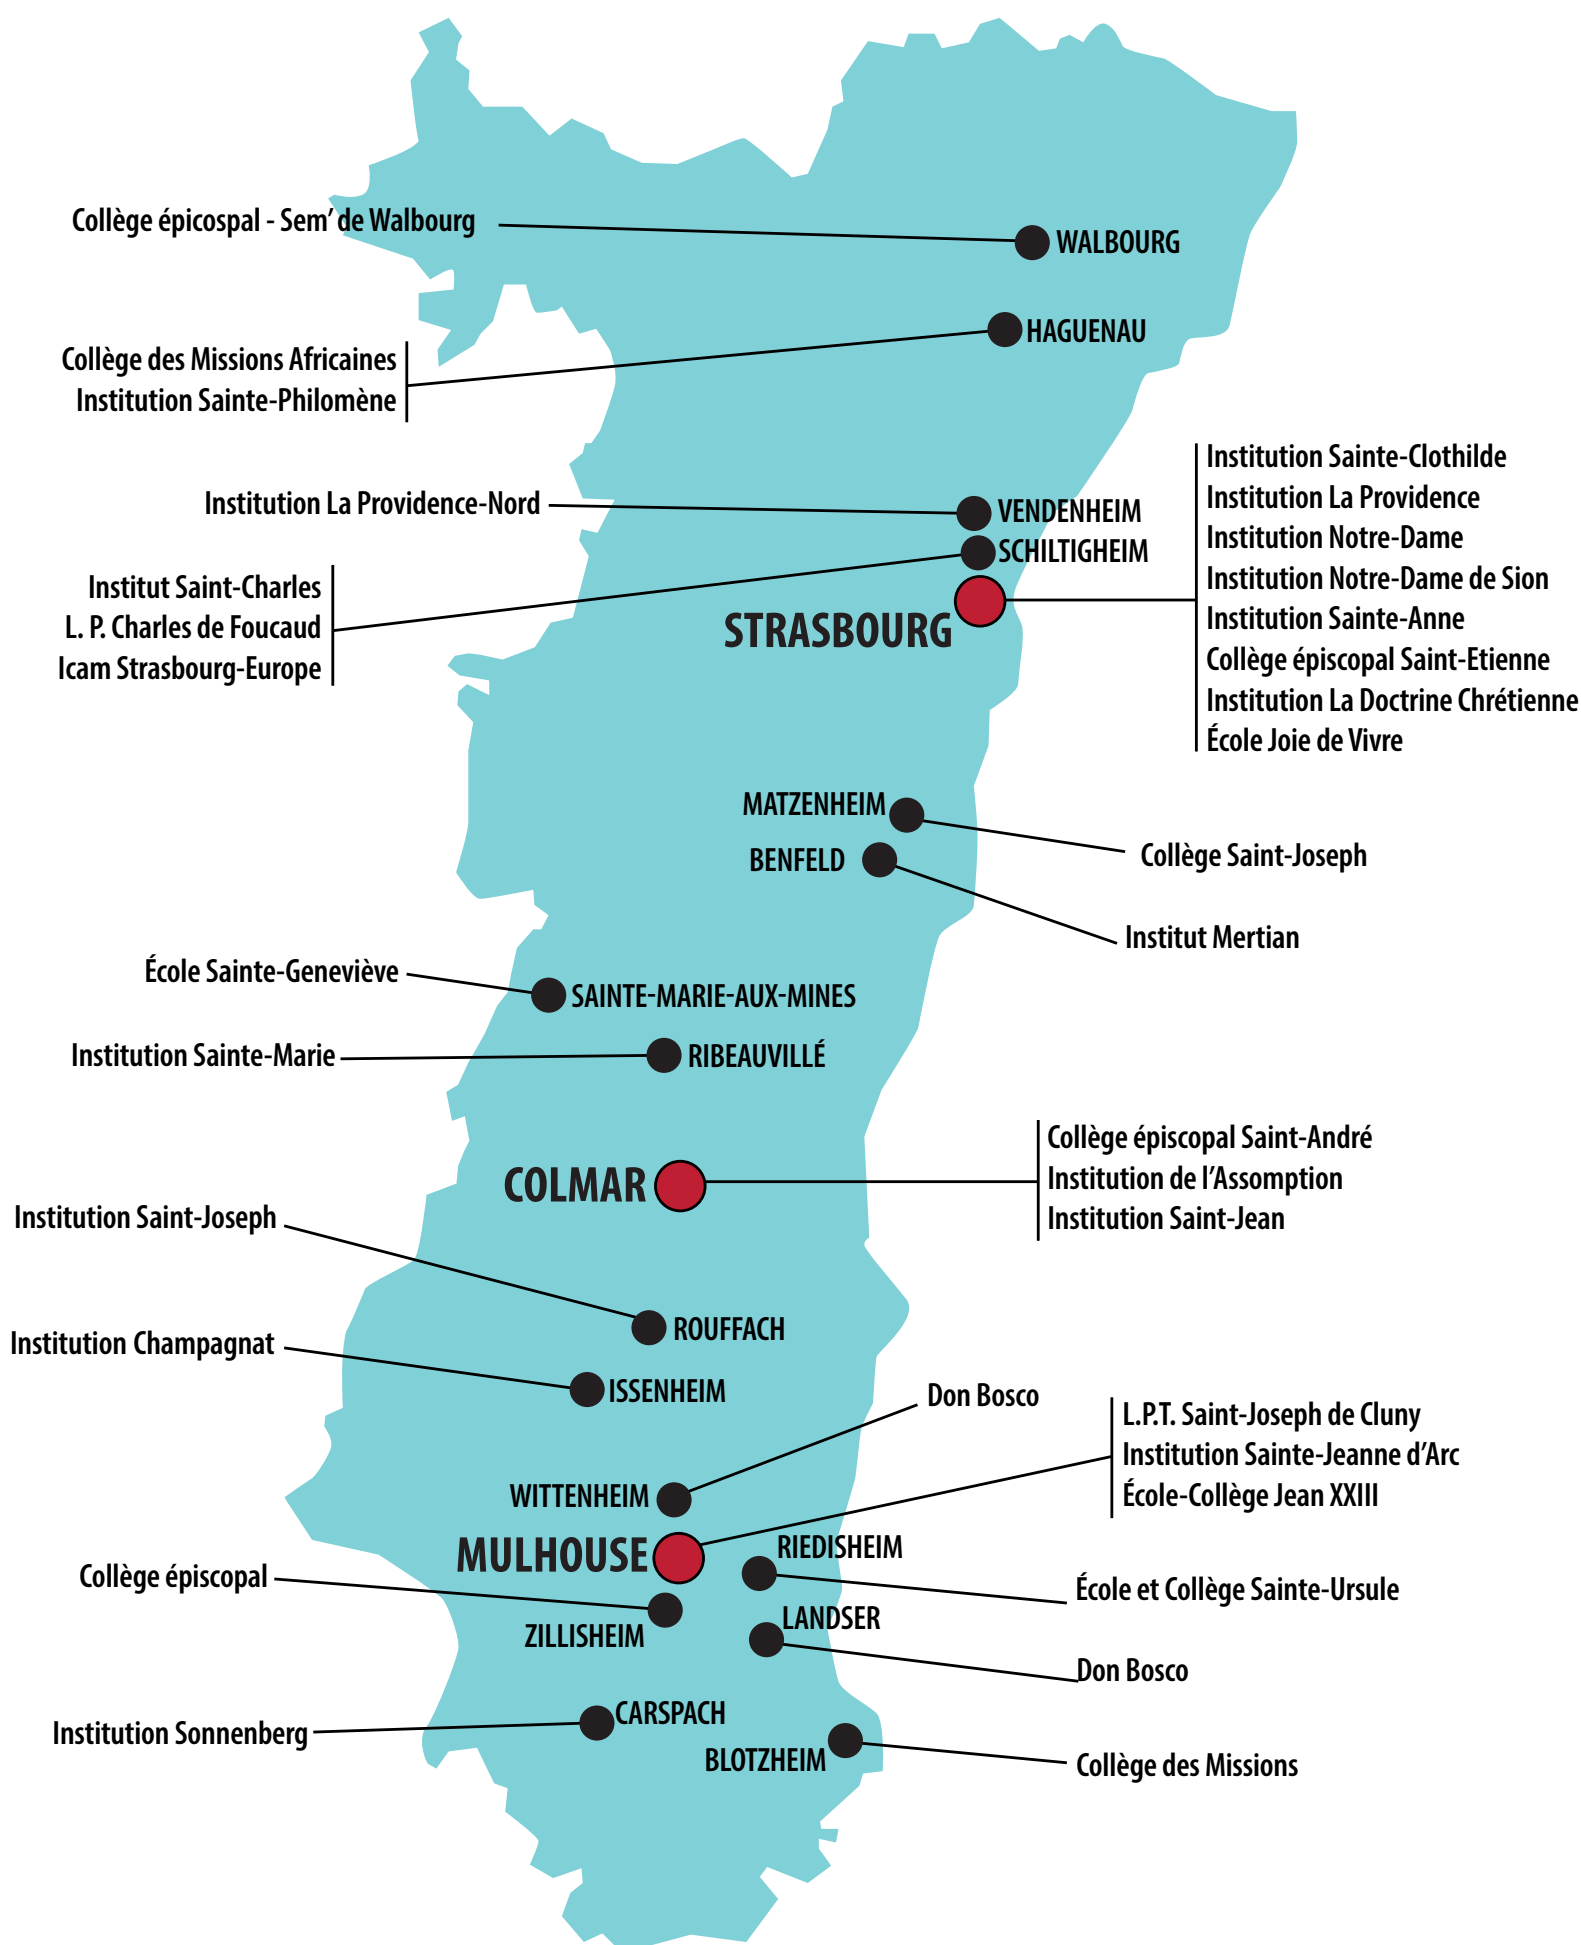

32 établissements et 29 142 élèves

Calendrier des prochaines portes ouvertes dans les établissements catholiques alsaciens

• Samedi 7 mars

Haguenau
Institution
Sainte-Philomène
19A boulevard Hanauer
de 9h à 13h

Ribeauvillé
Collège Sainte-Marie
Rue des Frères Mertian
de 10h à 12h30

Walbourg
Collège épiscopal
60 Grand Rue
de 9h à 15h

Colmar
Lycée
technologique
Saint-André
8 rue Bruat
de 9h à 13h

Colmar
Collège épiscopal
Saint-André
19 rue Rapp
de 9h à 12h30

Mulhouse
Institution
Sainte-Jeanne d'Arc
15 rue du Chanoine Brun
de 10h à 13h

• Samedi 21 mars

Rouffach
Institution Saint-Joseph
11 rue Poincaré
de 9h à 11h30

• Vendredi 27 mars

Carspach
Lycée Sonnenberg
1 rue du Moulin
de 17h à 20h

Issenheim
Institution Champagnat
1 rue St-Marcellin
Champagnat
de 9h à 12h

• Dimanche 14 juin

Blotzheim
Collège des Missions
2 avenue Nathan Katz
de 9h-12h